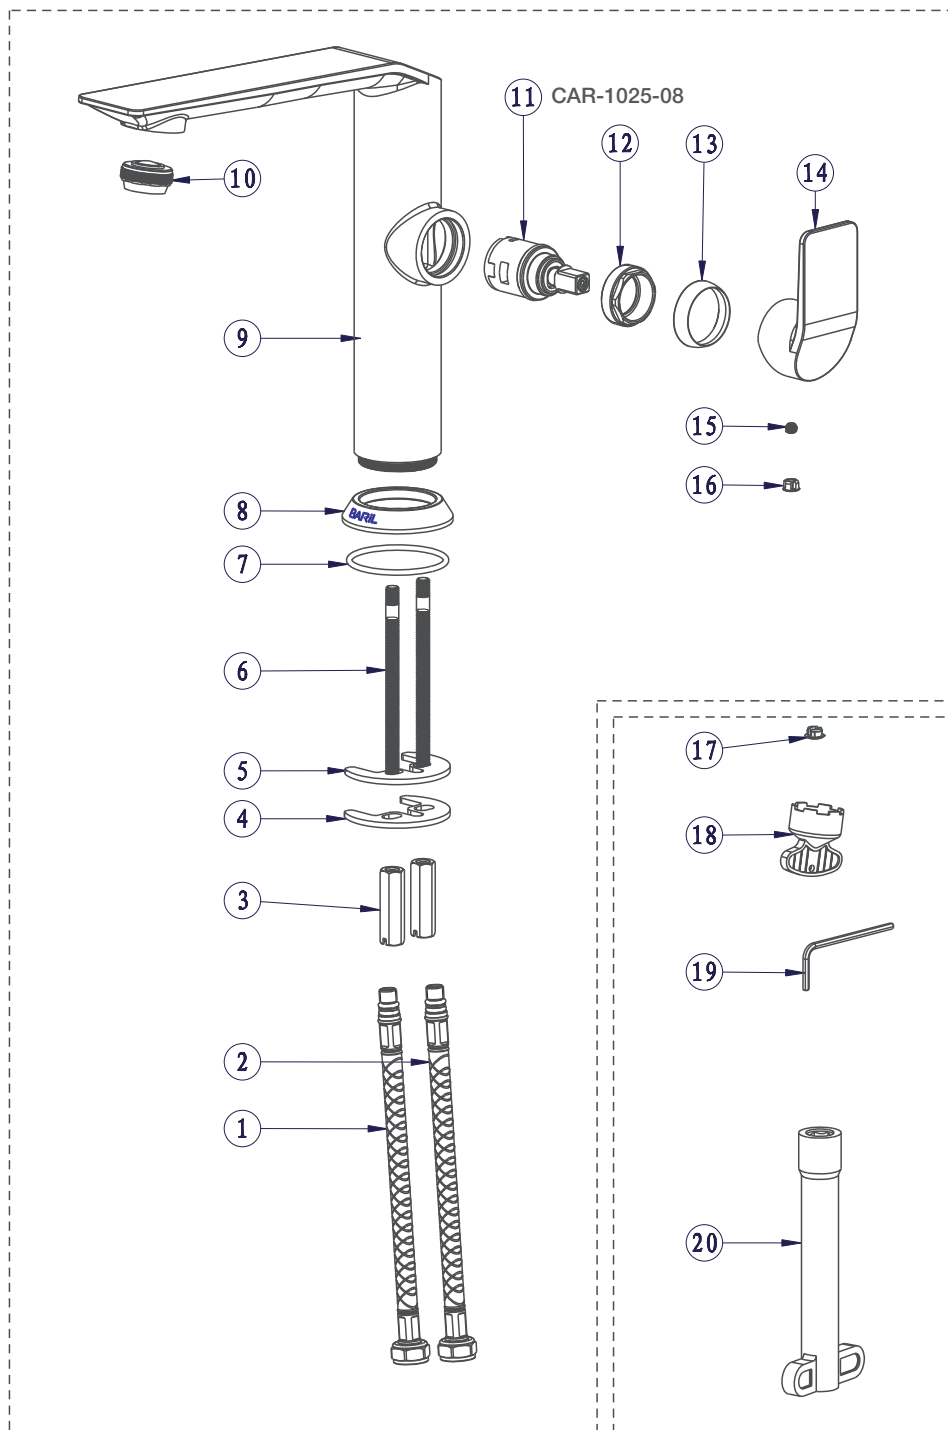

BARiL

Vue Explosée / Exploded View

B46-1035-00L-xx

STYLE × FONCTION

Date : 2020-11-16

Version : A1

Cartouche / Cartridge : CAR-1025-08

CE DOCUMENT CONTIENT DES INFORMATIONS CONFIDENTIELLES ET DE PROPRIÉTÉ INTELLECTUELLE. IL NE PEUT ÊTRE REPRODUIT, DIVULGUÉ À DES TIERS OU UTILISÉ SANS AUTHORIZATION ÉCRITE PRÉALABLE.
THIS DOCUMENT CONTAINS CONFIDENTIAL AND PROPRIETARY INFORMATION. IT MAY NOT BE REPRODUCED, DISCLOSED TO OTHERS OR USED WITHOUT PRIOR WRITTEN PERMISSION.